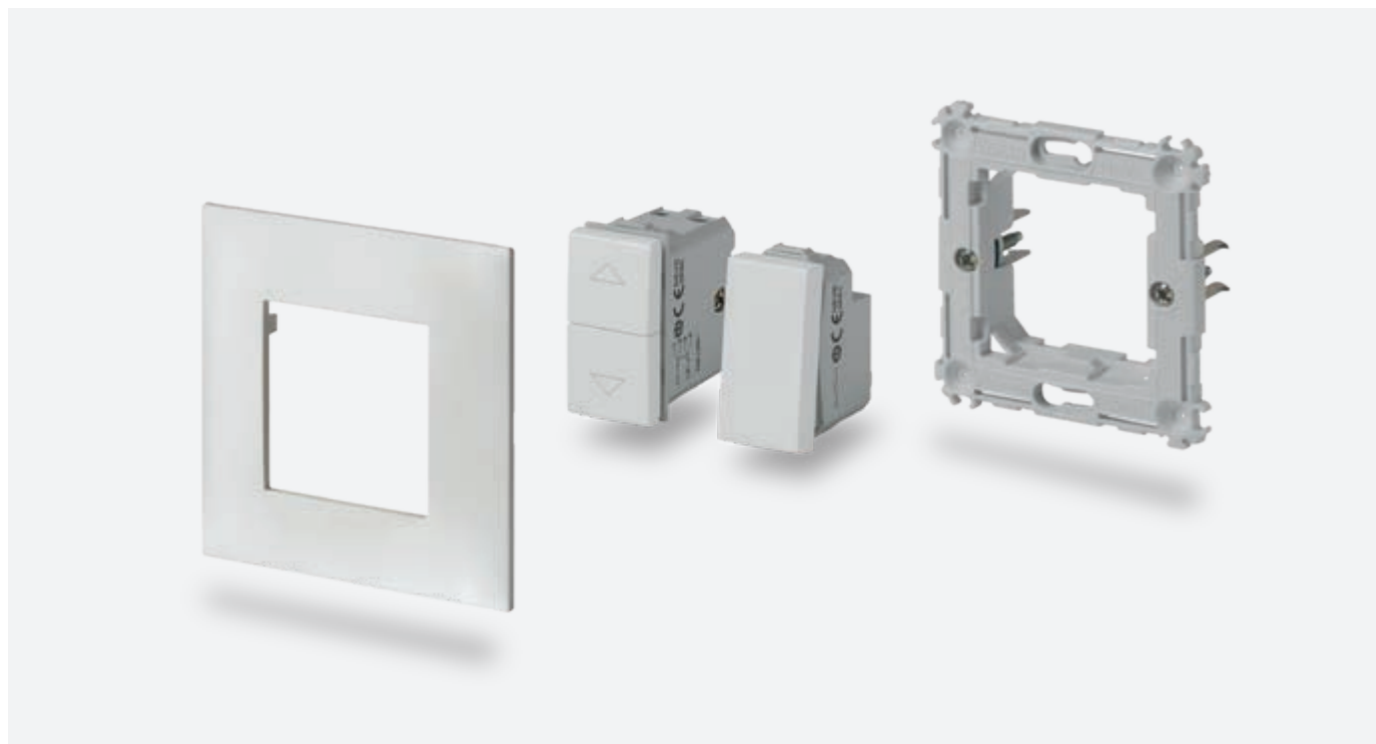

Dispozitive modulare

Combinatii cu dispozitive de 1, 2 și 3 module pe suport 3 module.

3 x 1

1 x 1 și 1 x 2

1 x 3

PLĂCI + DISPOZITIVE INTERSCHIMBABILE + SUPORT

Adaugă și schimbă funcțiile în timp, conform nevoilor tale.

2+2 module

2+2+2 module, vertical

2+2+2 module, orizontal

Se pot utiliza plăci multi-modul, orizontal sau vertical, în funcție de nevoile specifice.

NEVE UP este calitate. Instalare ușoară și rapidă. Atenție la fiecare detaliu.

Instalare simplă.

Instalarea este facilitată datorită suportului care, echipat cu dinți de blocare, permite o fixare solidă și sigură a dispozitivului și realizează o aliniere perfectă, pentru un efect estetic îngrijit și plăcut vizual. În plus, fixarea frontală a dispozitivului permite intervenția asupra instalației în orice moment și fără a trebui îndepărtat suportul din cutie.

Actualizarea în timp a instalației este ușoară și versatilă

- Fixare frontală a dispozitivului pe suportul deja instalat pe perete.
- Borne concepute pentru a facilita strângerea corectă a șurubului de prindere.