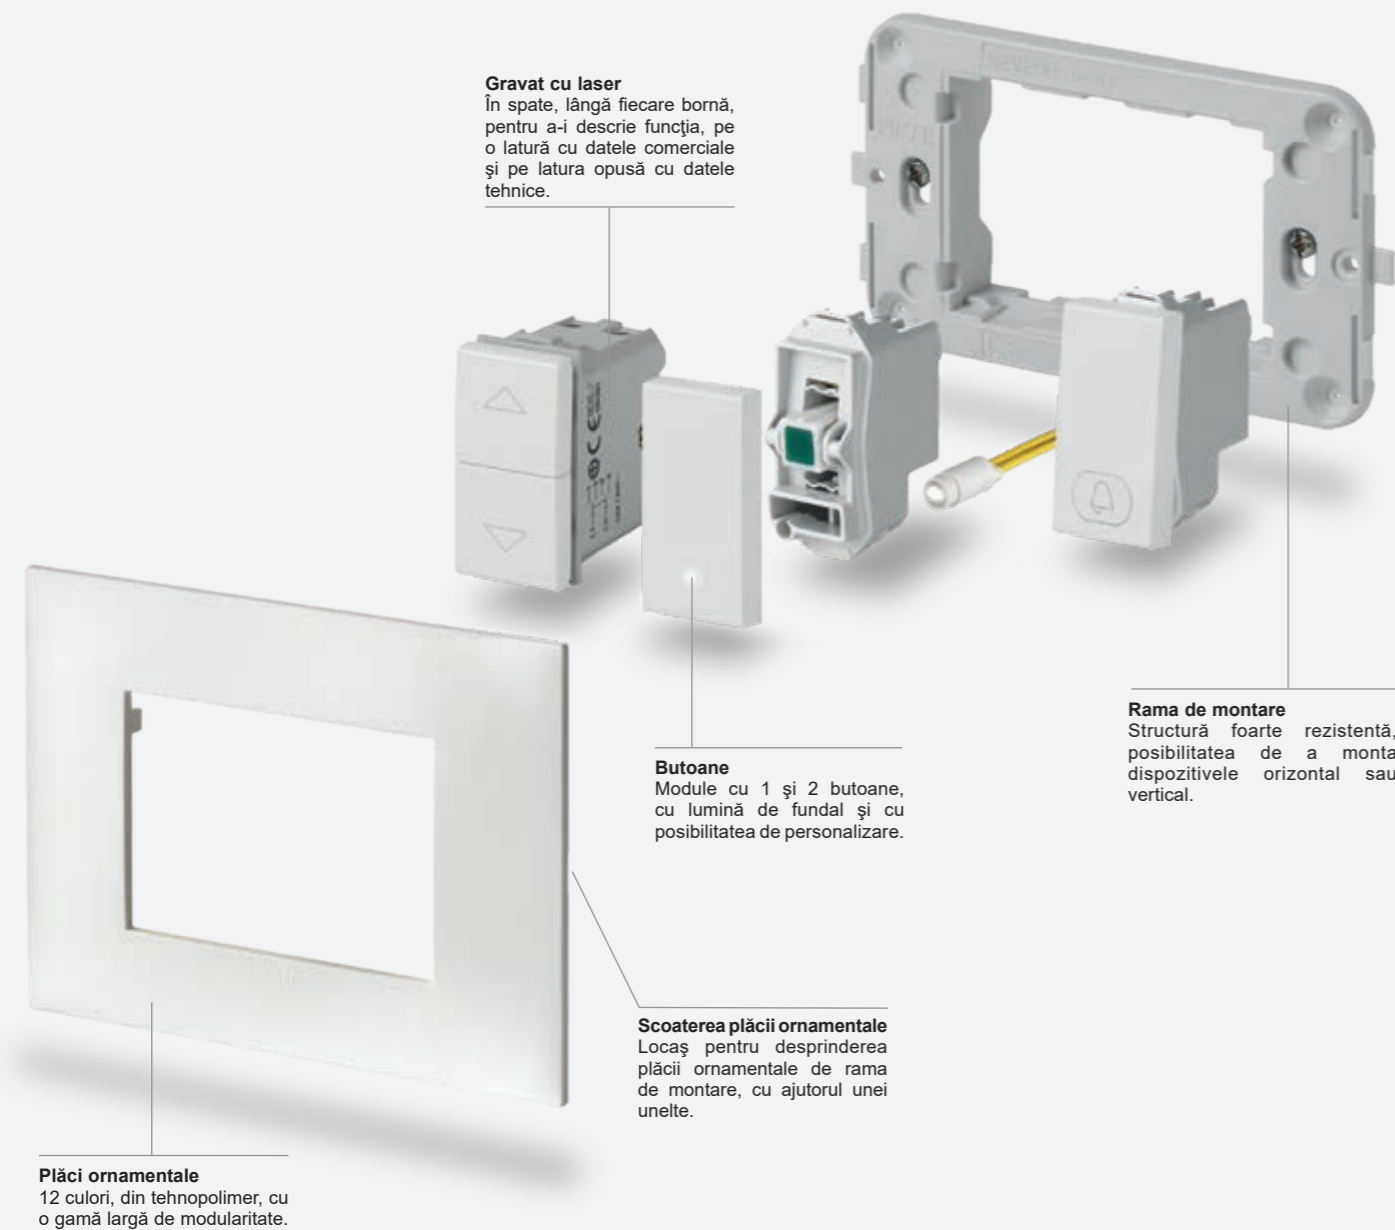

Actualizarea în timp a instalației este ușoară și versatilă

- Fixare frontală a dispozitivului pe suportul deja instalat pe perete.
- Borne concepute pentru a facilita strângerea corectă a șurubului de prindere.

Rezultat estetic perfect, chiar și pe pereții din ghips-carton

NEVE UP este ideală pentru a fi instalată pe pereții din ghips-carton

Structura specială a suportului de montare oferă un efect la fila peretelui perfect, în care placa se potrivește perfect cu peretele. La instalarea pe pereții din ghips-carton, acoperă perfect și protuberanța cutiei încastrate.

 Obturatoare
SICURY brevet
Vimar.

Aderență perfectă

Placa este proiectată pentru a acoperi complet cutia care iese din perete, pentru o aderență estetică perfectă a plăcii la perete.

Caracteristici generale

Standard italian și american

Compoziție	Cutii	Suport	Module	Plăci
 1 modul central, cutie rotundă 2 module, cutie rotundă	 Montaj in zidarie	 Cu/fără șuruburi sau cu gheare	 1 modul 1 x 2 module 2 x 1 modul	 1 modul central* 2 module*
 2 module centrale pentru cutie rotundă sau 3 module	 Montaj in zidarie	 Cu șuruburi	 2 module 2 x 1 modul	 2 module centrale*, instalare verticală 2 module centrale*, instalare orizontală
 De la 1 modul central și 2 module separate, pentru cutie 3 module De la 3 la 7 module	 Montaj in zidarie	 Cu șuruburi Cu șuruburi Cu șuruburi	 1 modul 2 x 1 modul 1 și 2 module 3 x 1 modul 3 module	 1 modul central* 2 module separate* De la 3 la 7 module* Modul gol*
Instalare aparate Plana				
 3 module cu aparate Plana	 Montaj in zidarie	 Suport pentru aparate Plana, cu șuruburi	 3 x 1 module, aparate Plana	 Placă Neve Up 3 module*