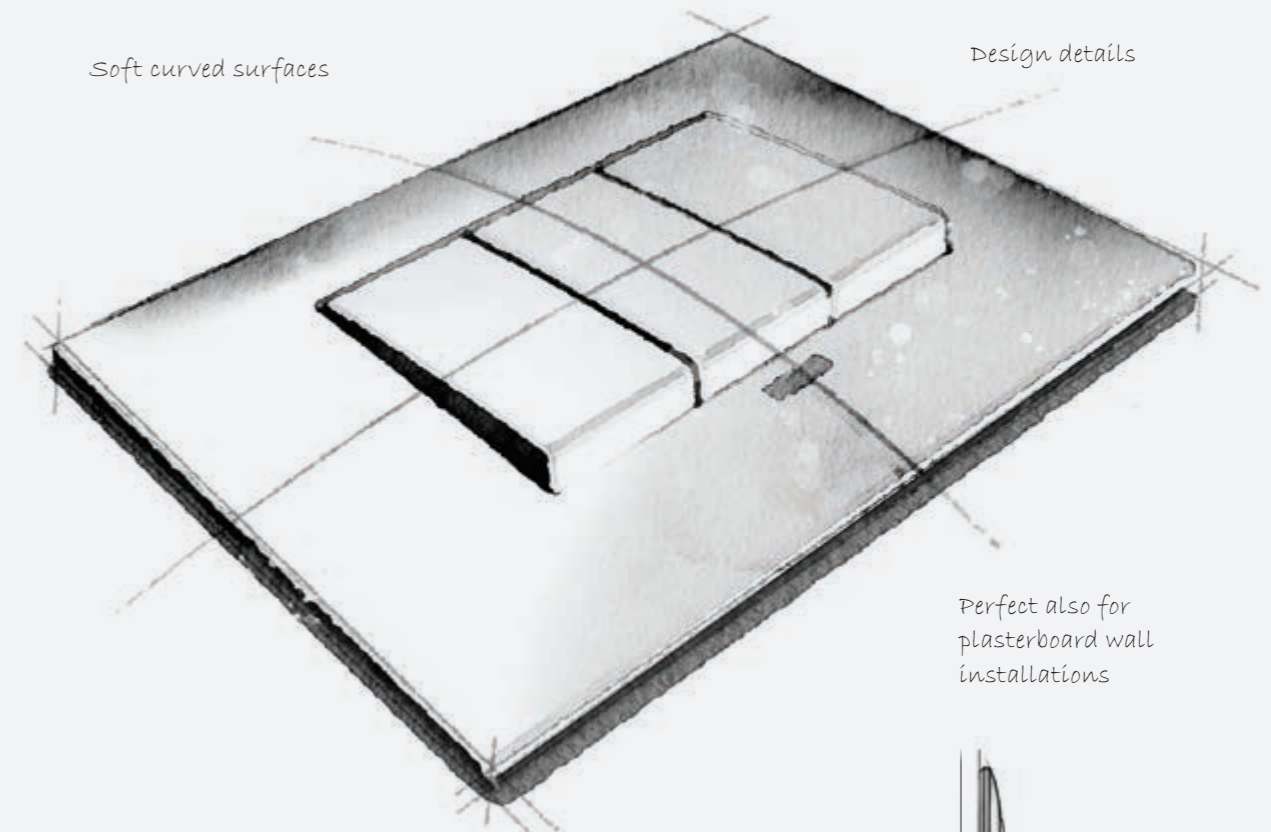

NEVE UP

Gândită pentru tine
Nu doar în alb

**Este și
inteligentă**

NEVE UP.

Alegerea corectă pentru
spații rezidențiale, birouri
și hoteluri.

- > Linii simple, formă modernă
- > Calitate fiabilă cu design italianesc
- > Gamă versatilă și modulară
- > Ideală pentru renovări sau instalații noi
- > Alte oportunități. Alegerea este a ta!

NEVE UP. Design nou.
Funcționalitate, calitate, siguranță
și instalare ușoară.

Soft curved surfaces

Design details

*Perfect also for
plasterboard wall
installations*

Simple geometric forms

NEVE UP

NEVE UP.
Alb sau negru?