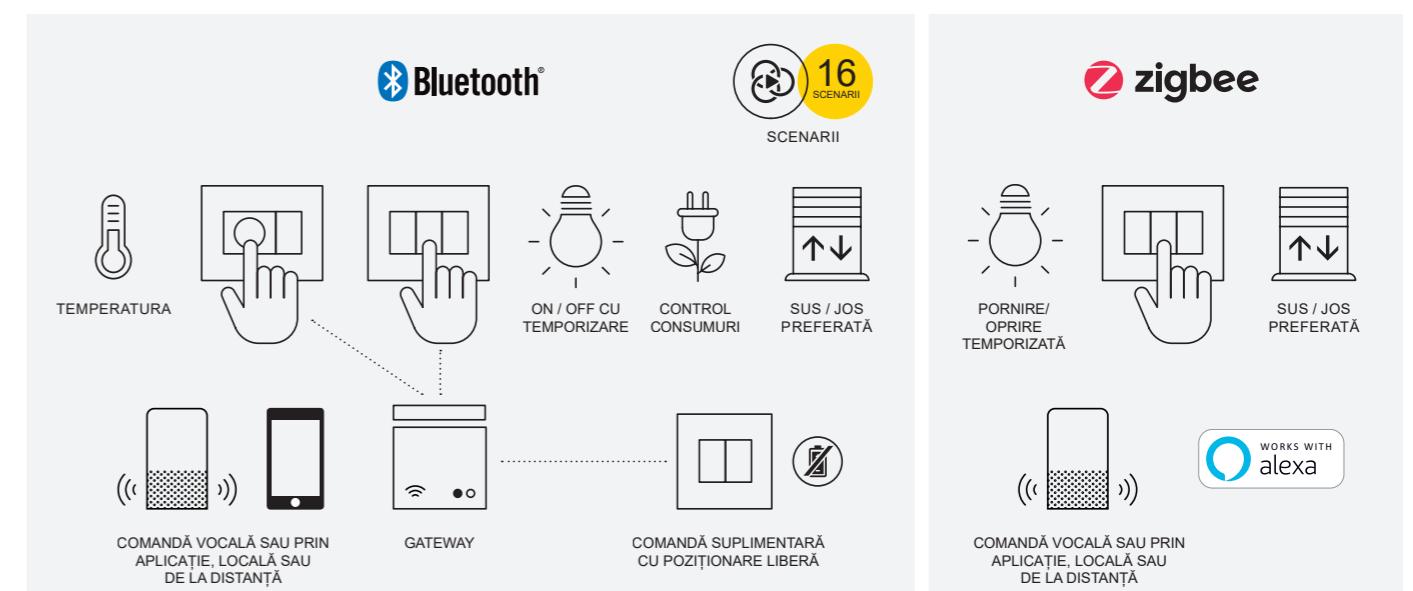

Datorită conectivității wireless, poți controla și gestiona luminile, jaluzelele, temperatura și consumul energetic cu ajutorul smartphone-ului sau în mod natural, direct prin comenzi vocale.

App View

Gama NEVE UP este și inteligentă. Spațiile devin pur și simplu conectate.

Instalațiile electrice tradiționale devin smart: actualizează sau extinde instalația ta. Trebuie doar să înlocuiești întrerupătoarele tradiționale cu noile dispozitive conectate Vimar și să le alimentezi: deviatoare, actuatori pentru jaluzele și draperii, controlul temperaturii, actuatori pentru prize cu tehnologia wireless Bluetooth® și Zigbee®. **Sistemul View Wireless este ideal în cazul restructurării sau al îmbunătățirii funcțiilor unei instalații existente** și este un sprijin util pentru vârstnici și pentru persoanele cu dificultăți motorii.

MODUL RELEU CU TEHNOLOGIE DUBLĂ

- pentru controlul tuturor tipurilor de lumini;
- pentru draperii și jaluzele.

GATEWAY PENTRU GHIDAJUL DIN

Standardul tehnologiei wireless Bluetooth® permite utilizarea dispozitivelor într-o rețea mesh, unde gateway-ul îi permite utilizatorului să controleze instalația prin aplicația View, atât local, cât și de la distanță. În plus, instalația poate fi controlată și cu boxele inteligente Siri, Amazon Alexa și Google Home.

Cu **SMARTPHONE** și **COMANDĂ VOCALĂ** poți avea totul sub control

Termostaț.

Conectat și simplu, pentru controlul temperaturii.

Termostaț cu comandă cu roțiță conectat pentru gestionarea temperaturii în diferite camere, se integrează cu funcțiile de gestionare a luminii și a jaluzelelor și permite un control mai bun al consumului, chiar și de la distanță cu aplicația View sau prin comenzi vocale. Design elegant, extrem de simplu de utilizat: un cadran pentru reglarea temperaturii, 4 butoane pentru selectarea ON/OFF, °C/°F, mod vară/iarnă și reglarea luminozității ecranului.