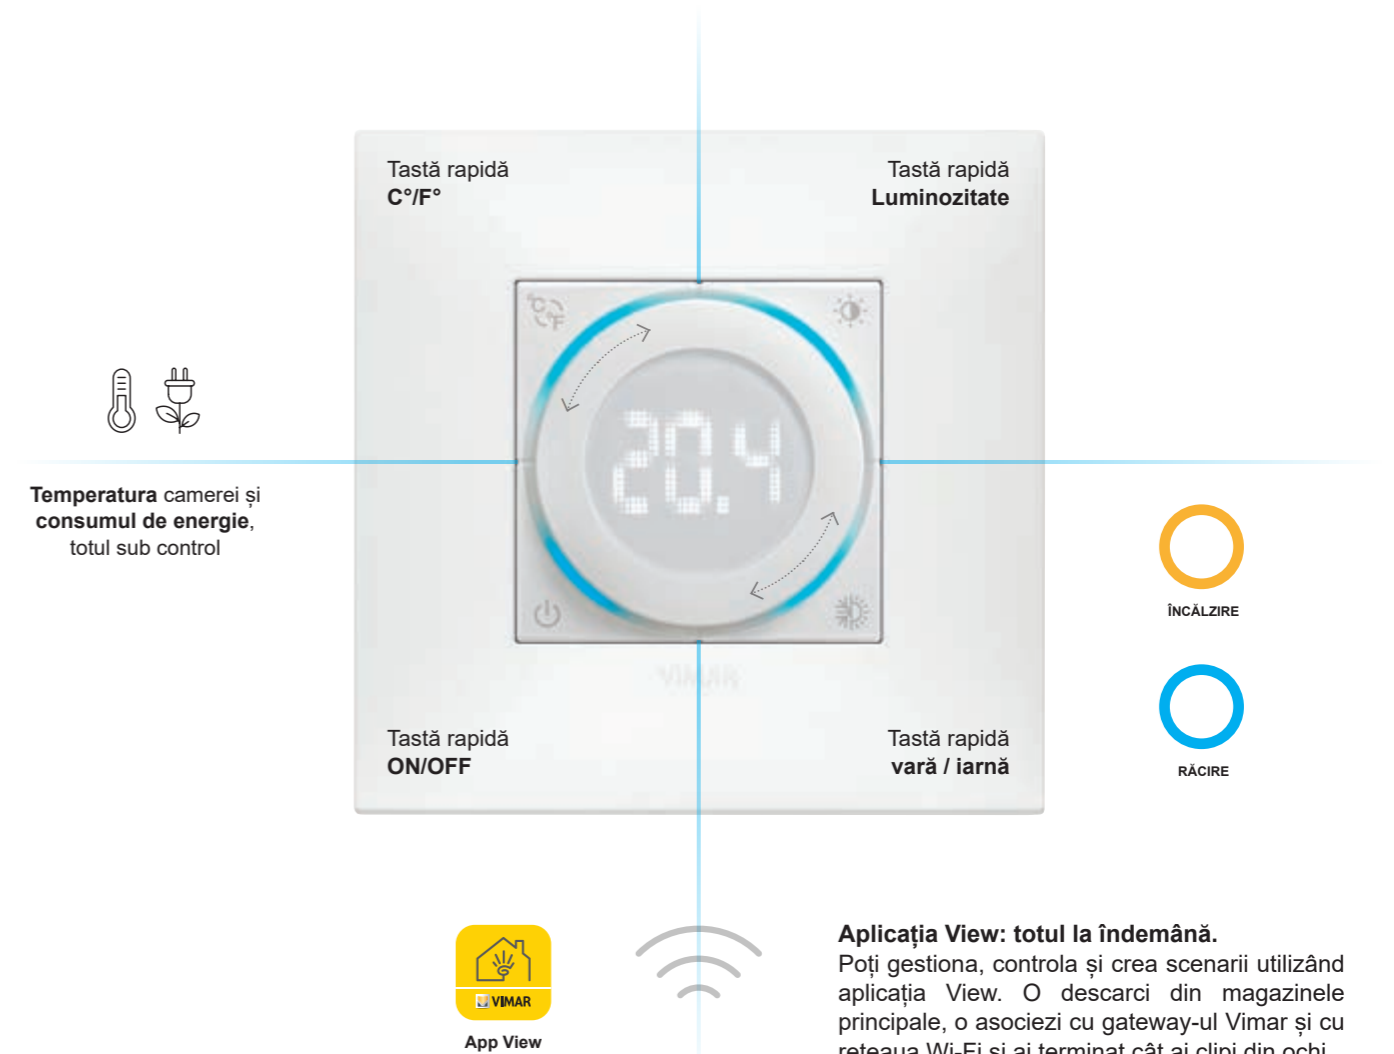

MODUL RELEU CU TEHNOLOGIE DUBLĂ

- pentru controlul tuturor tipurilor de lumini;
- pentru draperii și jaluzele.

GATEWAY PENTRU GHIDAJUL DIN

Standardul tehnologiei wireless Bluetooth® permite utilizarea dispozitivelor într-o rețea mesh, unde gateway-ul îi permite utilizatorului să controleze instalația prin aplicația View, atât local, cât și de la distanță. În plus, instalația poate fi controlată și cu boxele inteligente Siri, Amazon Alexa și Google Home.

Cu **SMARTPHONE** și **COMANDĂ VOCALĂ** poți avea totul sub control

Termostaț.

Conectat și simplu, pentru controlul temperaturii.

Termostaț cu comandă cu roțiță conectat pentru gestionarea temperaturii în diferite camere, se integrează cu funcțiile de gestionare a luminii și a jaluzelelor și permite un control mai bun al consumului, chiar și de la distanță cu aplicația View sau prin comenzi vocale. Design elegant, extrem de simplu de utilizat: un cadran pentru reglarea temperaturii, 4 butoane pentru selectarea ON/OFF, °C/°F, mod vară/iarnă și reglarea luminozității ecranului.

- Disponibil în versiunea alb sau negru.
- Interfață intuitivă, minimală și modernă, cu ecran retroiluminat cu leduri.
- Comenzi rapide: ON/OFF, schimbare unitate de măsură, reglare luminozitate, schimbare vară/iarnă sau programare.
- Și în versiunea **stand alone** care nu necesită o conexiune la rețea.