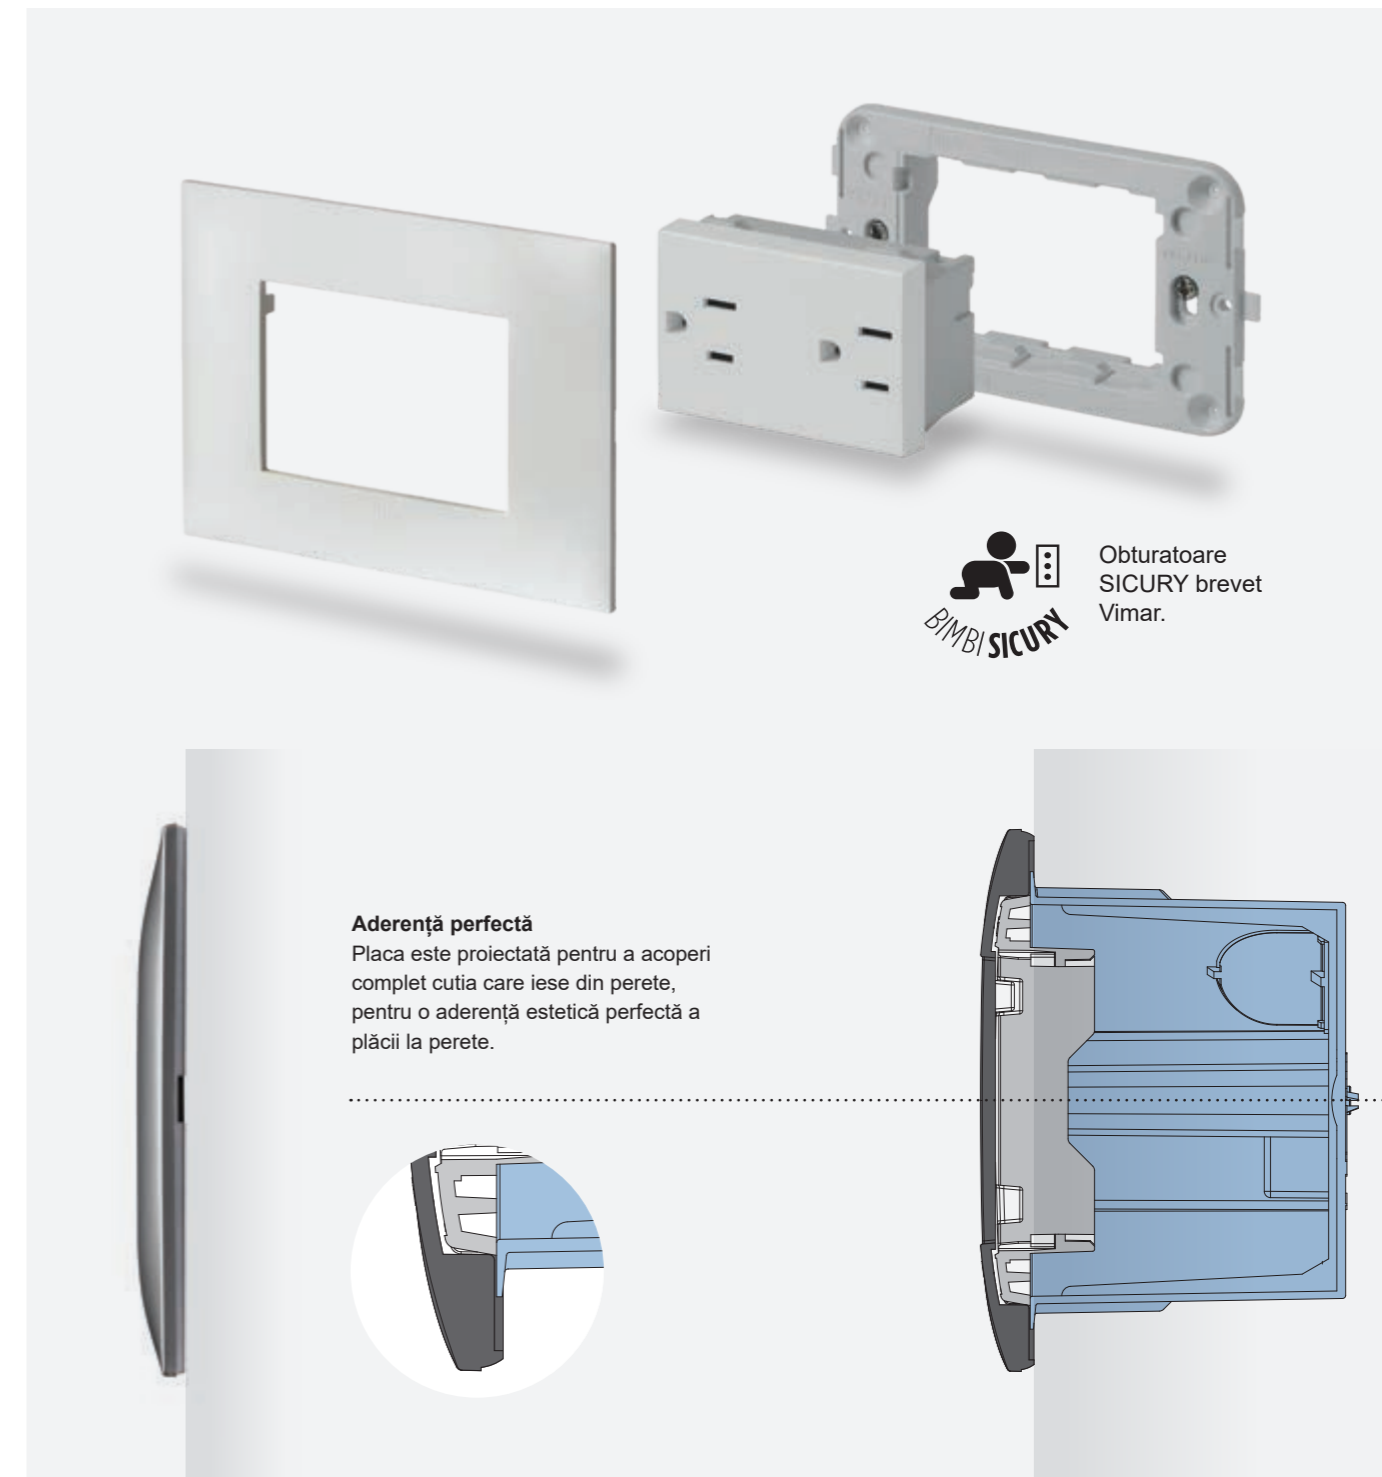

Rezultat estetic perfect, chiar și pe pereții din ghips-carton

NEVE UP este ideală pentru a fi instalată pe pereții din ghips-carton

Structura specială a suportului de montare oferă un efect la fila peretelui perfect, în care placa se potrivește perfect cu peretele. La instalarea pe pereții din ghips-carton, acoperă perfect și protuberanța cutiei încastrate.