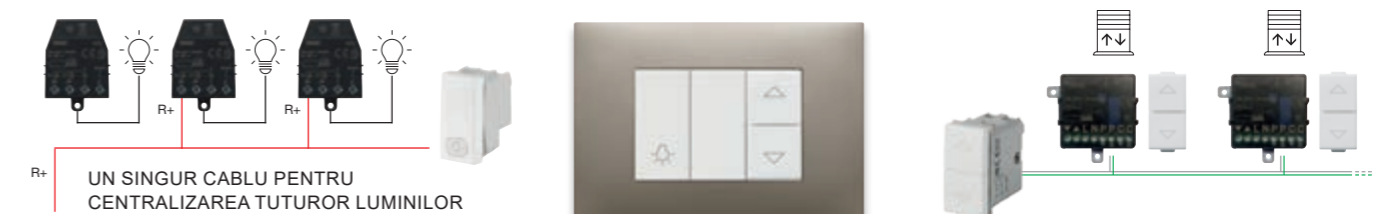

quid+

QUID pentru controlul luminilor. Releu magnetic inovator și silențios.

Control centralizat. QUID oferă posibilitatea stingerii centralizate a luminilor. Permite stingerea tuturor luminilor cu un singur gest. În plus, prezența unui martor luminos arată dacă iluminarea este activă în oricare dintre punctele conectate.

Silențios. Față de dispozitivele electromecanice standard, schimbarea de stare este mai silențioasă, datorită releului magnetic brevetat de Vimar.

Sigur. Chiar dacă butonul rămâne activ, releul nu se supraîncălzește deoarece curentul nu este prezent după schimbarea de stare.

Economie de energie. Nu este alimentat - un avantaj pentru economia de energie și pentru respectul față de mediul înconjurător.

PATENTED
VIMAR

Quid pentru controlul jaluzelelor. Dispozitiv electronic inovator.

Control centralizat. Dispozitivul automatizează draperiile și jaluzelele permițând controlul în grupuri, decuplarea la sfârșitul cursei și memorarea poziției preferate.

Fiabil și sigur. Decuplează tensiunea la sfârșitul cursei pentru a evita ca motorul să rămână sub tensiune și să se defecteze.