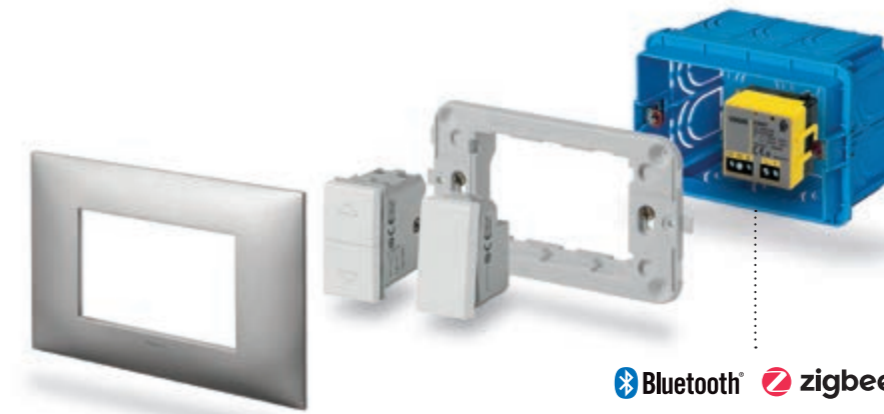

2+2 module

2+2+2 module

2+2+2+2 module

NEVE UP. Simple oportunități pentru o instalație electrică evoluată și conectată.

Instalări extrem de simple, în câțiva pași.

Soluții ideale pentru construcții noi sau pentru renovări, indiferent dacă este vorba de o zonă a casei sau de întreaga casă, de un magazin, un restaurant sau un birou; în orice caz, pentru toate situațiile în care lucrările de zidărie și vopsire trebuie să fie reduse la minimum. Aceste dispozitive cresc valoarea proprietății și îmbunătățesc viața locuitorilor.

Datorită conectivității wireless, poți controla și gestiona luminile, jaluzelele, temperatura și consumul energetic cu ajutorul smartphone-ului sau în mod natural, direct prin comenzi vocale.

App View

Gama NEVE UP este și inteligentă. Spațiile devin pur și simplu conectate.

Instalațiile electrice tradiționale devin smart: actualizează sau extinde instalația ta. Trebuie doar să înlocuiești întrerupătoarele tradiționale cu noile dispozitive conectate Vimar și să le alimentezi: deviatoare, actuatori pentru jaluzele și draperii, controlul temperaturii, actuatori pentru prize cu tehnologia wireless Bluetooth® și Zigbee®. **Sistemul View Wireless este ideal în cazul restructurării sau al îmbunătățirii funcțiilor unei instalații existente** și este un sprijin util pentru vârstnici și pentru persoanele cu dificultăți motorii.

MODUL RELEU CU TEHNOLOGIE DUBLĂ

- pentru controlul tuturor tipurilor de lumini;
- pentru draperii și jaluzele.

GATEWAY PENTRU GHIDAJUL DIN

Standardul tehnologiei wireless Bluetooth® permite utilizarea dispozitivelor într-o rețea mesh, unde gateway-ul îi permite utilizatorului să controleze instalația prin aplicația View, atât local, cât și de la distanță. În plus, instalația poate fi controlată și cu boxele inteligente Siri, Amazon Alexa și Google Home.