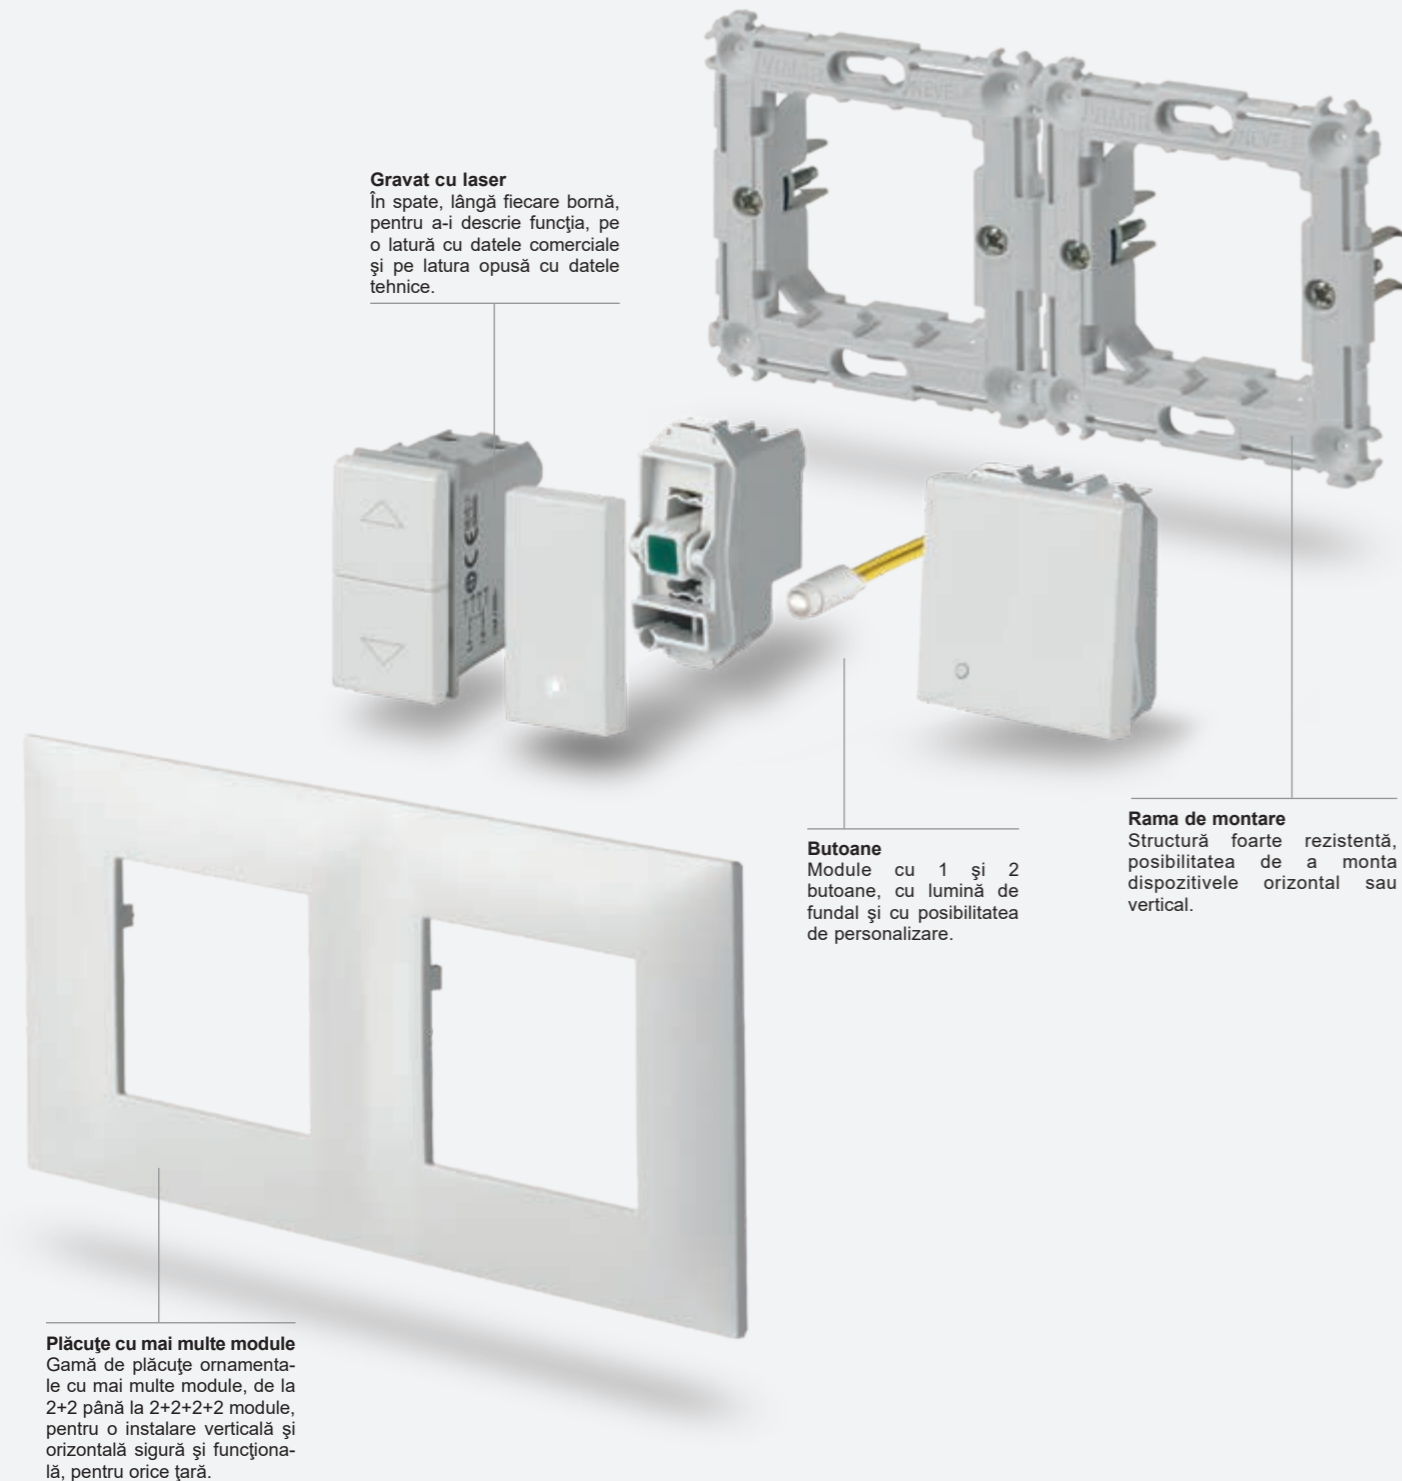

Caracteristici generale

Standard german și francez

Compoziție	Cutii	Suport	Module	Plăci
2 module, cutii încorporabile ø 60 și 65 mm			1 x 2 module	2 module*
2+2 module, interax 71 mm			2 x 2 module, pe verticală 2 x 2 module, pe orizontală	Instalare verticală Instalare orizontală
2+2+2 module, interax 71 mm			3 x 2 module, pe verticală 3 x 2 module, pe orizontală	Instalare verticală Instalare orizontală
2+2+2+2 module, interax 71 mm			4 x 2 module, pe verticală 4 x 2 module, pe orizontală	Instalare verticală Instalare orizontală

* Pentru alte combinații, vezi tipologiile de instalare de la pag. 56