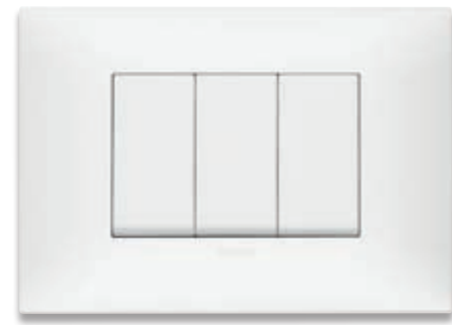

3 module

Personalizare și retroiluminare

Comenzi retroiluminate și personalizabile cu simboluri, atât în versiunea alb, cât și în versiunea cărbune mat, pentru localizarea cu ușurință și rapidă a dispozitivului și a funcției sale.