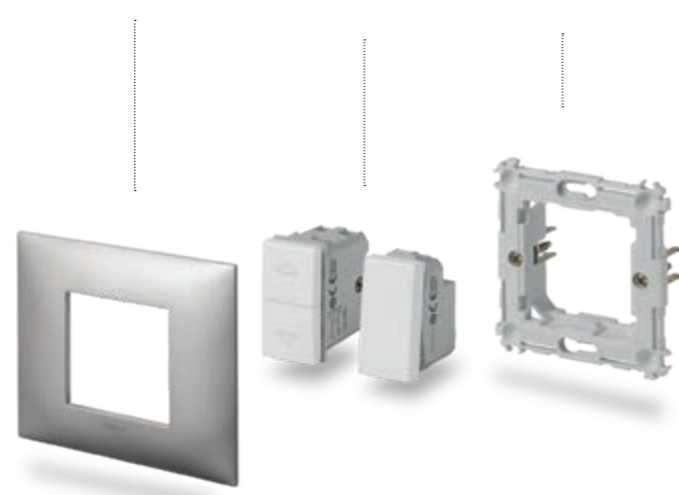

Dispozitive modulare

Combinatii cu dispozitive de 1, 2 și 3 module pe suport 3 module.

3 x 1

1 x 1 și 1 x 2

1 x 3

PLĂCI + DISPOZITIVE INTERSCHIMBABILE + SUPORT

Adaugă și schimbă funcțiile în timp, conform nevoilor tale.

2+2 module

2+2+2 module, vertical

2+2+2 module, orizontal

Se pot utiliza plăci multi-modul, orizontal sau vertical, în funcție de nevoile specifice.

NEVE UP este calitate. Instalare ușoară și rapidă. Atenție la fiecare detaliu.

Instalare simplă.

Instalarea este facilitată datorită suportului care, echipat cu dinți de blocare, permite o fixare solidă și sigură a dispozitivului și realizează o aliniere perfectă, pentru un efect estetic îngrijit și plăcut vizual. În plus, fixarea frontală a dispozitivului permite intervenția asupra instalației în orice moment și fără a trebui îndepărtat suportul din cutie.

Actualizarea în timp a instalației este ușoară și versatilă

- Fixare frontală a dispozitivului pe suportul deja instalat pe perete.
- Borne concepute pentru a facilita strângerea corectă a șurubului de prindere.